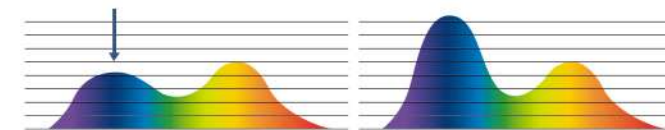

※溫馨小提醒：因APP種類繁多，受版本及地區限制，自行安裝或執行來源不明的應用程式，有一定程度的風險，請慎選值得信賴之APP。

智慧聯網 穩定快速

內建 WiFi 雙頻 (2.4GHz / 5GHz)，使用穩定性更高、傳輸速度更快，讓您體驗更快速的聯網功能。

*限 GU01系列

低藍光護眼

內建的低藍光功能，可過濾高達 60% 的藍光，運用 DC 直流電源技術，進行線性調光，讓顯示器螢幕不閃屏。

超細邊框 巨屏精彩