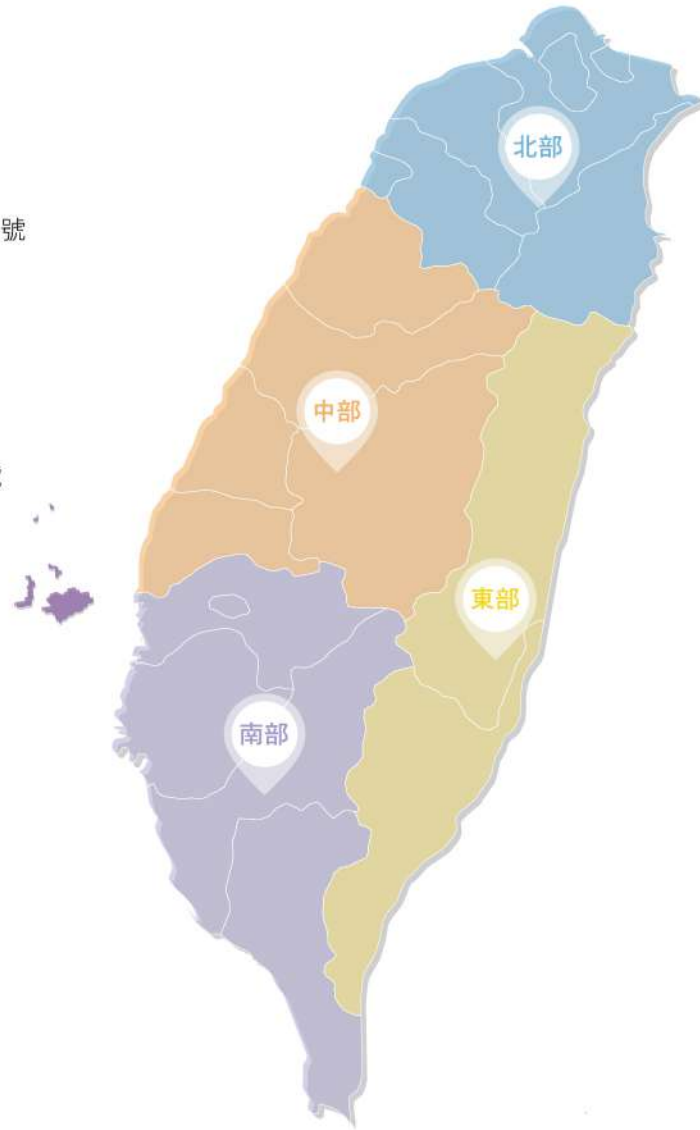

- **基隆站** (02)2424-8916 基隆市中山區中華路157號
 - **台北站** (02)2788-5450 台北市南港區新民街91號
 - **中和站** (02)2244-5628 新北市中和區板南路112號
 - **三重站** (02)2987-1612 新北市三重區仁愛街255巷1號
 - **中壢站** (03)463-8715 桃園市平鎮區民族路雙連一段77號
 - **新竹站** (03)536-2450 新竹市北區東大路三段576號
 - **羅東站** (03)954-3248 宜蘭縣羅東鎮興東南路35之1號
-
- **苗栗站** (037)321-221 苗栗縣苗栗市至公路481號
 - **台中站** (04)2473-9322 台中市南屯區精誠南路135巷8號
 - **彰化站** (04)751-3774 彰化縣彰化市彰水路72-1號
 - **南投站** (049)223-3483 南投縣南投市中興路346號
 - **虎尾站** (05)631-0177 雲林縣虎尾鎮光復路198號
-
- **嘉義站** (05)268-6574 嘉義縣水上鄉嘉朴路5號
 - **台南站** (06)280-4061 台南市北區和緯路三段373號
 - **高雄站** (07)761-2976 高雄市苓雅區廣西路126號
 - **屏東站** (08)732-5225 屏東縣屏東市公園西路137號
-
- **花蓮站** (03)852-9191 花蓮縣吉安鄉宜昌一街26號
-
- **澎湖站** (06)921-1099 澎湖縣馬公市西文里173號